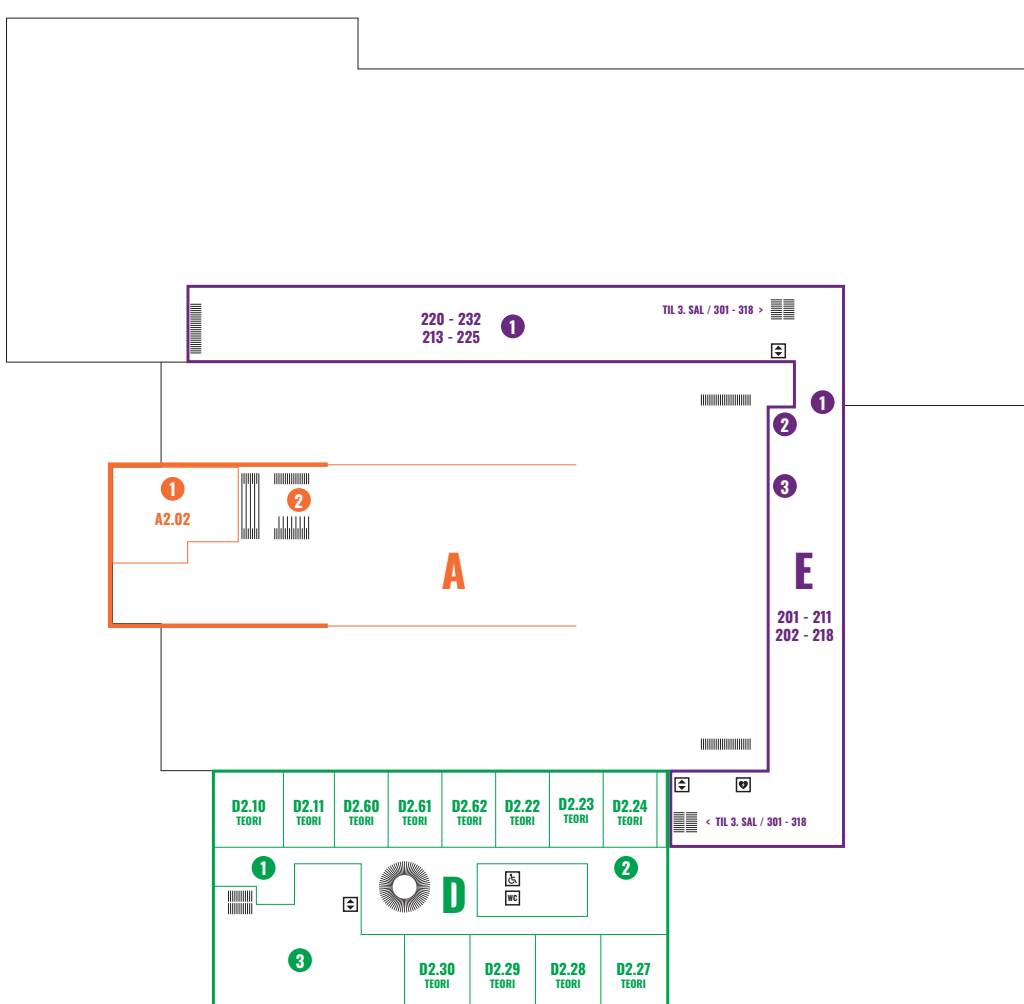

Velkommen hos Erhvervsuddannelserne og EUX på College360
Bredhøjvej 8 i Silkeborg

FIND DIN VEJ

COLLEGE 360

0 ETAGE

- A**
- HOVEDINDGANG
 - VELKOMSTCENTER
 - STUDIEVEJLEDNING
 - SPS VEJLEDNING
 - ADMINISTRATION STUDIEBOLIGER
 - MODERUM / A0.10 – A0.12
 - TORVET
 - MULTISALEN
 - MADVÆRKET
 - TORVETRAPPEN
- B**
- AUTOLAKERER
 - PERSONVOGNSMEKANIKER
 - KARROSSERITEKNIKER
 - TEORILOKALER / B0.13 – B0.51
- C**
- SMED
 - TØMRER
 - BYGNINGSMALER
 - SKILTETEKNIKER
 - TRAPPE TIL STUDIEBOLIGER
 - TEORILOKALER / C0.01 – C0.70
- D**
- HOTEL OG RESTAURANT
 - TEORILOKALER / D0.10 – D0.18
- TRAPPE
 LYSGÅRD
 ELEVATOR
 TOILET
 HANDICAPTOILET
 HJERTESTARTER / AED
 MADVÆRKET

1 ETAGE

- A**
- ELEVADMINISTRATION
 - TORVETRAPPEN
- B**
- SCIENCE
 - TEAMBASE B
 - TEKNISK SERVICE / IT SERVICE
 - TEORILOKALER / B1.01 – B1.42
- C**
- ELEKTRIKER
 - BYGNINGSMALER
 - TEORILOKALER / C1.01 – C1.84
- D**
- RESTAURANTEN
 - TEORILOKALER / D1.10 – D1.84
- TRAPPE
 LYSGÅRD
 ELEVATOR
 TOILET
 HANDICAPTOILET

2 ETAGE

- A**
- SKYLOUNGE
 - TORVETRAPPEN
- D**
- BUSINESS
 - EUX
 - TEAMBASE D
 - TEORILOKALER / D2.10 – D2.30
- E**
- STUDIEOMRÅDE
 - VASKERI
 - VAGTVÆRELSE
 - STUDIEBOLIGER 2. SAL / 201 - 232
 - STUDIEBOLIGER 3. SAL / 301 - 318
- TRAPPE
 ELEVATOR
 TOILET
 HANDICAPTOILET
 HJERTESTARTER / AED