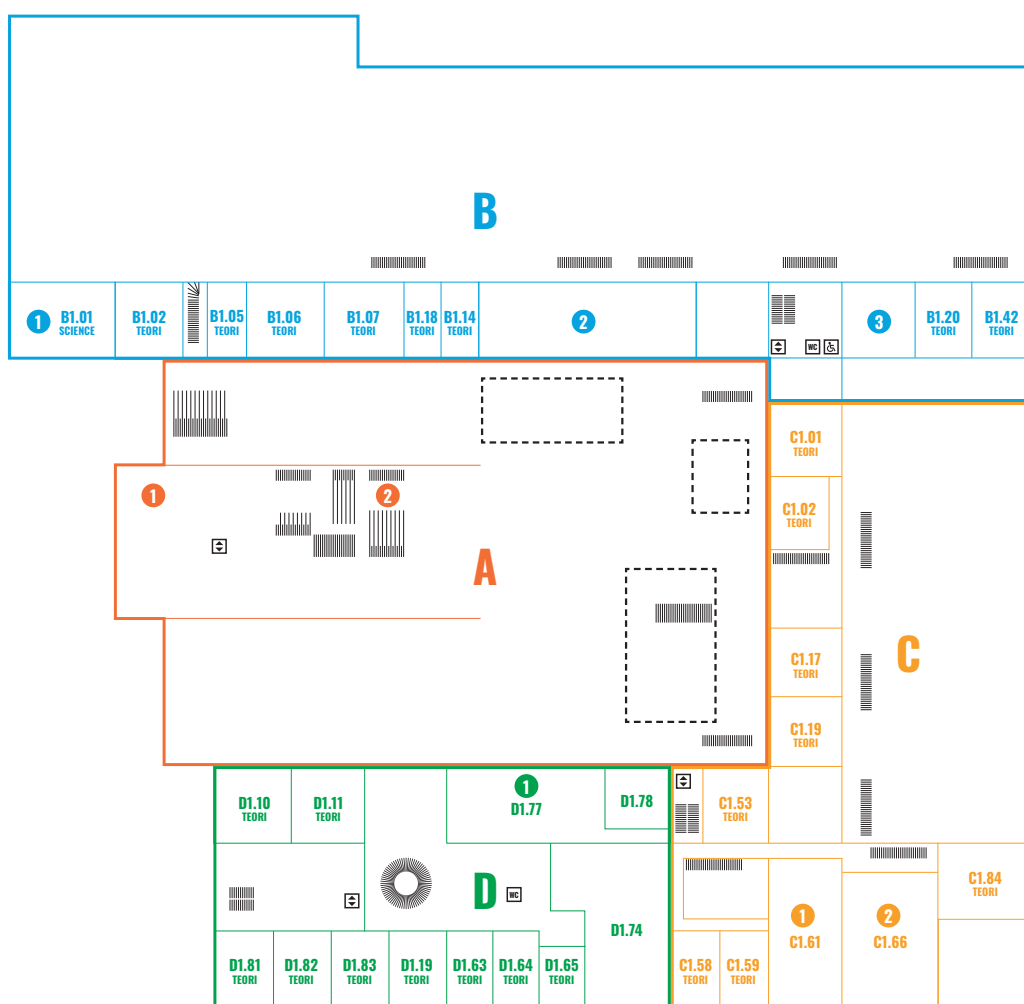

Velkommen hos Erhvervsuddannelserne og EUX på College360
Bredhøjvej 8 i Silkeborg

FIND DIN VEJ

COLLEGE 360

0 ETAGE

- A**
- HOVEDINDGANG
 - VELKOMSTCENTER
 - STUDIEVEJLEDNING
 - SPS VEJLEDNING
 - ADMINISTRATION STUDIEBOLIGER
 - MODERUM / A0.10 – A0.12
 - TORVET
 - MULTISALEN
 - MADVÆRKET
 - TORVETRAPPEN
- B**
- AUTOLAKERER
 - PERSONVOGNSMEKANIKER
 - KARROSSERITEKNIKER
 - TEORILOKALER / B0.13 – B0.51
- C**
- SMED
 - TØMRER
 - BYGNINGSMALER
 - SKILTETEKNIKER
 - TRAPPE TIL STUDIEBOLIGER
 - TEORILOKALER / C0.01 – C0.70
- D**
- HOTEL OG RESTAURANT
 - TEORILOKALER / D0.10 – D0.18
- TRAPPE
 LYSGÅRD
 ELEVATOR
 TOILET
 HANDICAPTOILET
 HJERTESTARTER / AED
 MADVÆRKET

1 ETAGE

- A**
- ELEVADMINISTRATION
 - TORVETRAPPEN
- B**
- SCIENCE
 - TEAMBASE B
 - TEKNISK SERVICE / IT SERVICE
 - TEORILOKALER / B1.01 – B1.42
- C**
- ELEKTRIKER
 - BYGNINGSMALER
 - TEORILOKALER / C1.01 – C1.84
- D**
- RESTAURANTEN
 - TEORILOKALER / D1.10 – D1.84
- TRAPPE
 LYSGÅRD
 ELEVATOR
 TOILET
 HANDICAPTOILET

2 ETAGE

- A**
- SKYLOUNGE
 - TORVETRAPPEN
- D**
- BUSINESS
 - EUX
 - TEAMBASE D
 - TEORILOKALER / D2.10 – D2.30
- E**
- STUDIEOMRÅDE
 - VASKERI
 - VAGTVÆRELSE
 - STUDIEBOLIGER 2. SAL / 201 - 232
 - STUDIEBOLIGER 3. SAL / 301 - 318
- TRAPPE
 ELEVATOR
 TOILET
 HANDICAPTOILET
 HJERTESTARTER / AED