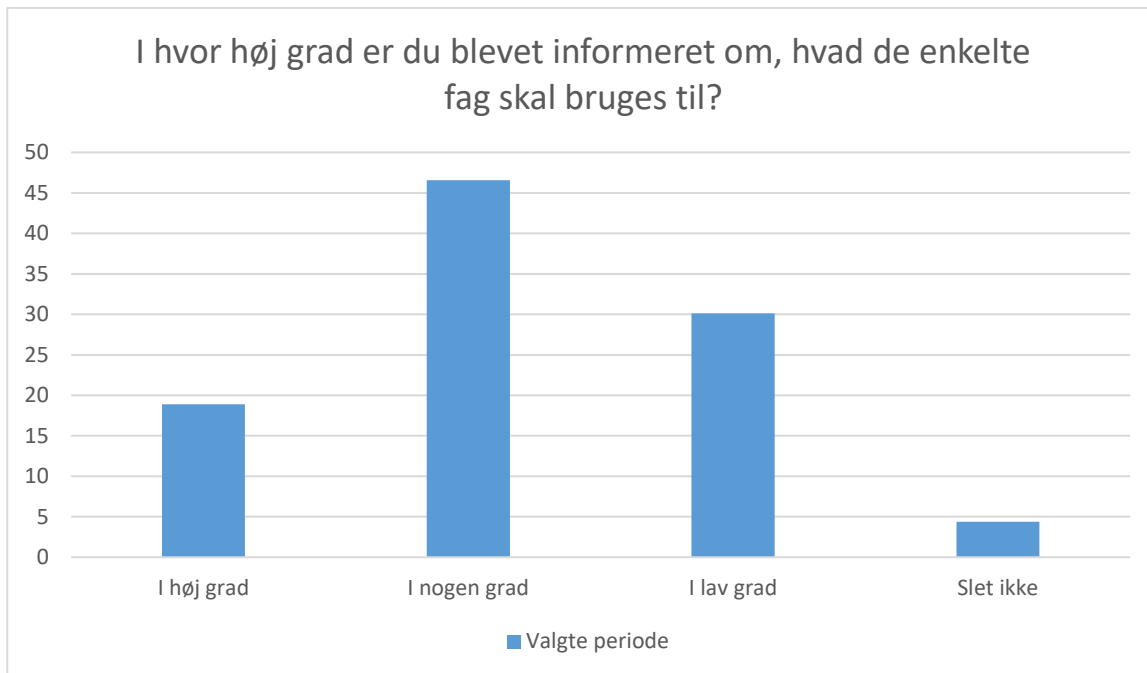

Valgte periode; Gennemsnit: 2.8, spredning: 0.8

Svarmulighed	Valgte periode: Antal	Valgte periode: Andel (%)
I høj grad	69	18
I nogen grad	170	45
I lav grad	110	29
Slet ikke	16	4
Total	375	-