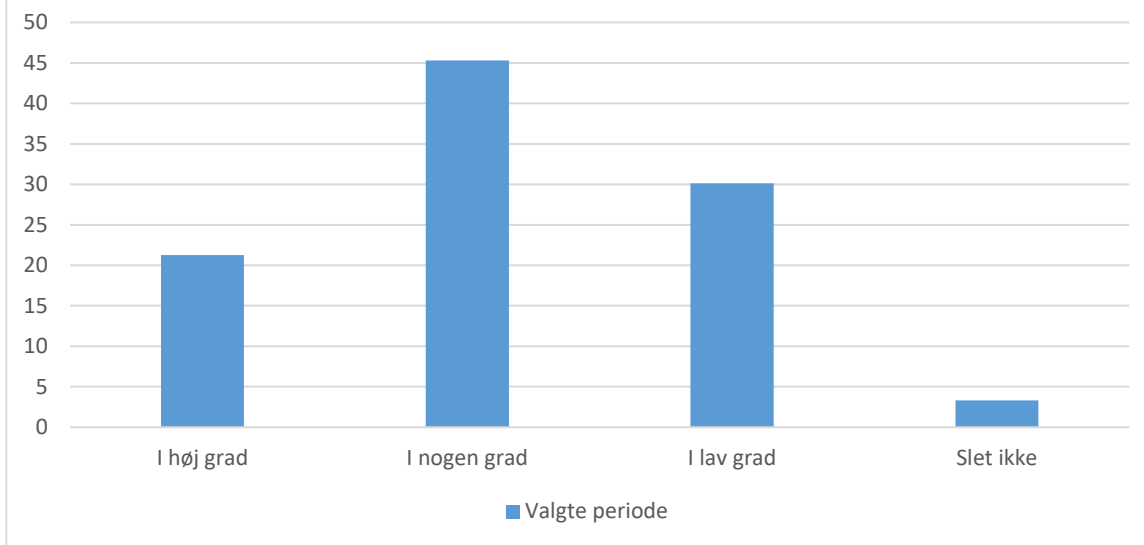

I hvor høj grad får du brugbare tilbagemeldinger af underviserne, mens du er i gang med opgaver?

Valgte periode; Gennemsnit: 2.8, spredning: 0.8

Svarmulighed	Valgte periode: Antal	Valgte periode: Andel (%)
I høj grad	77	21
I nogen grad	164	44
I lav grad	109	29
Slet ikke	12	3
Total	375	-