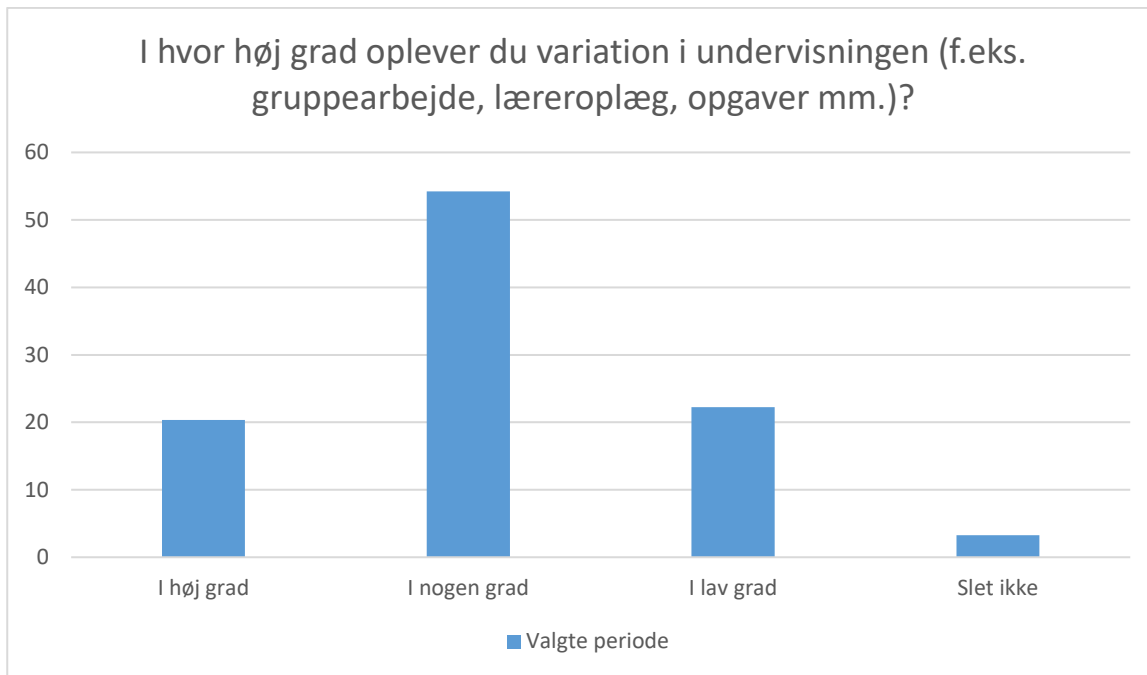

Valgte periode; Gennemsnit: 2.9, spredning: 0.7

Svarmulighed	Valgte periode: Antal	Valgte periode: Andel (%)
I høj grad	75	20
I nogen grad	200	53
I lav grad	82	22
Slet ikke	12	3
Total	375	-