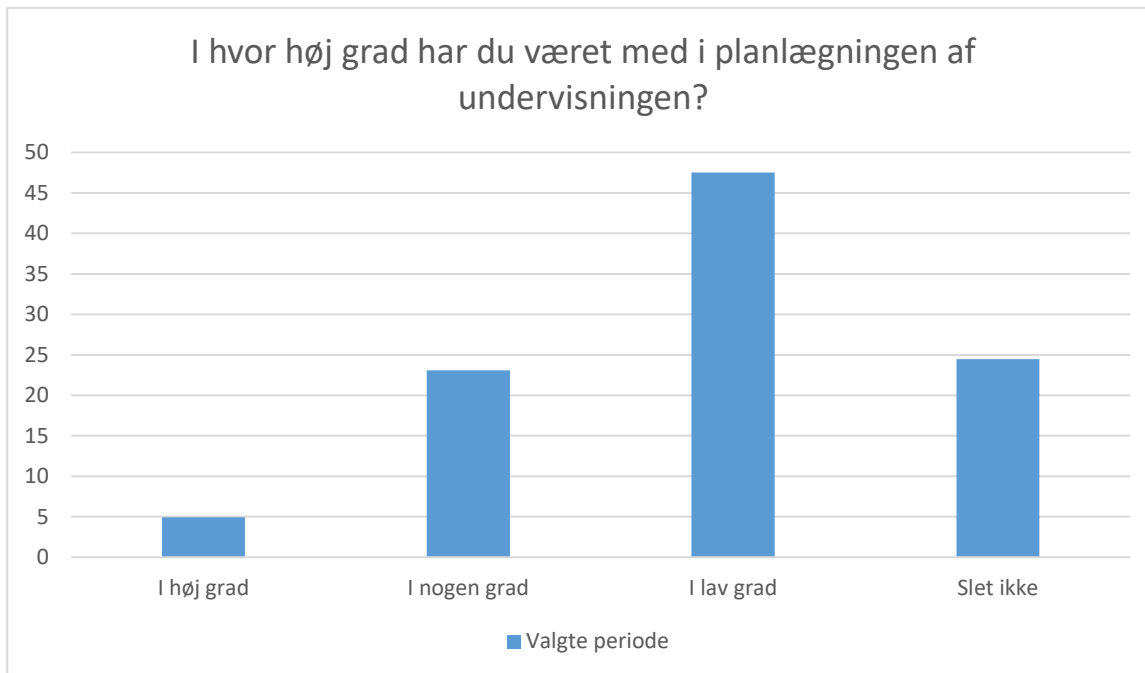

Valgte periode; Gennemsnit: 2.1, spredning: 0.8

Svarmulighed	Valgte periode: Antal	Valgte periode: Andel (%)
I høj grad	18	5
I nogen grad	84	22
I lav grad	173	46
Slet ikke	89	24
Total	375	-