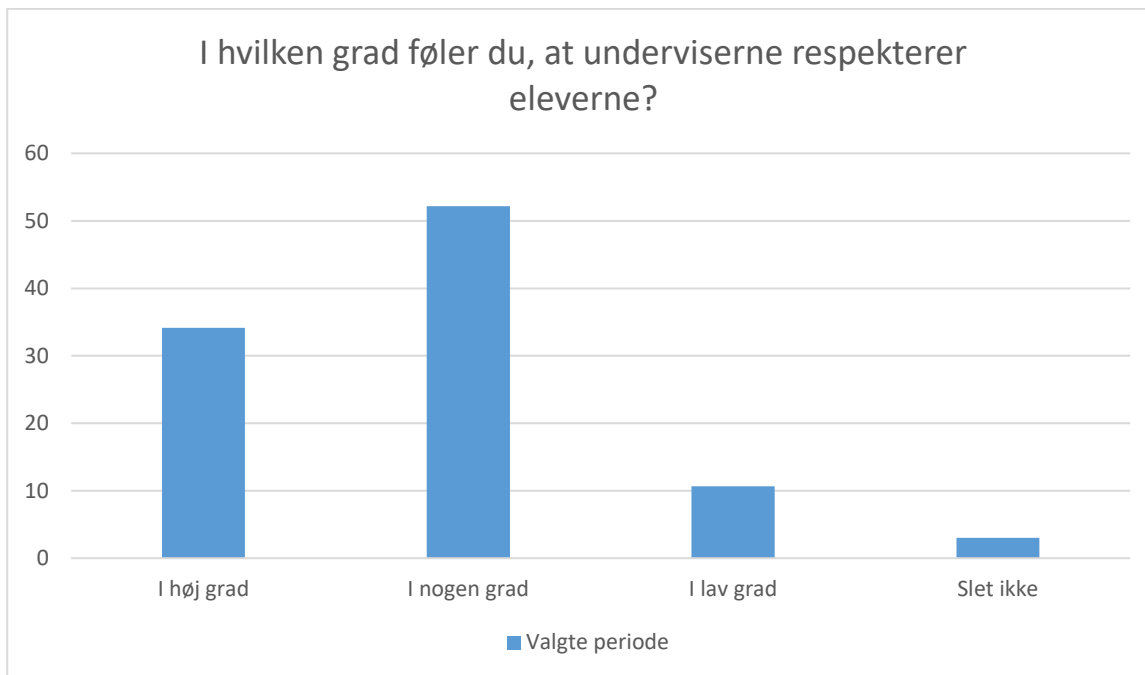

Trivsel

Valgte periode; Gennemsnit: 3.2, spredning: 0.7

Svarmulighed	Valgte periode: Antal	Valgte periode: Andel (%)
I høj grad	125	33
I nogen grad	191	51
I lav grad	39	10
Slet ikke	11	3
Total	375	-