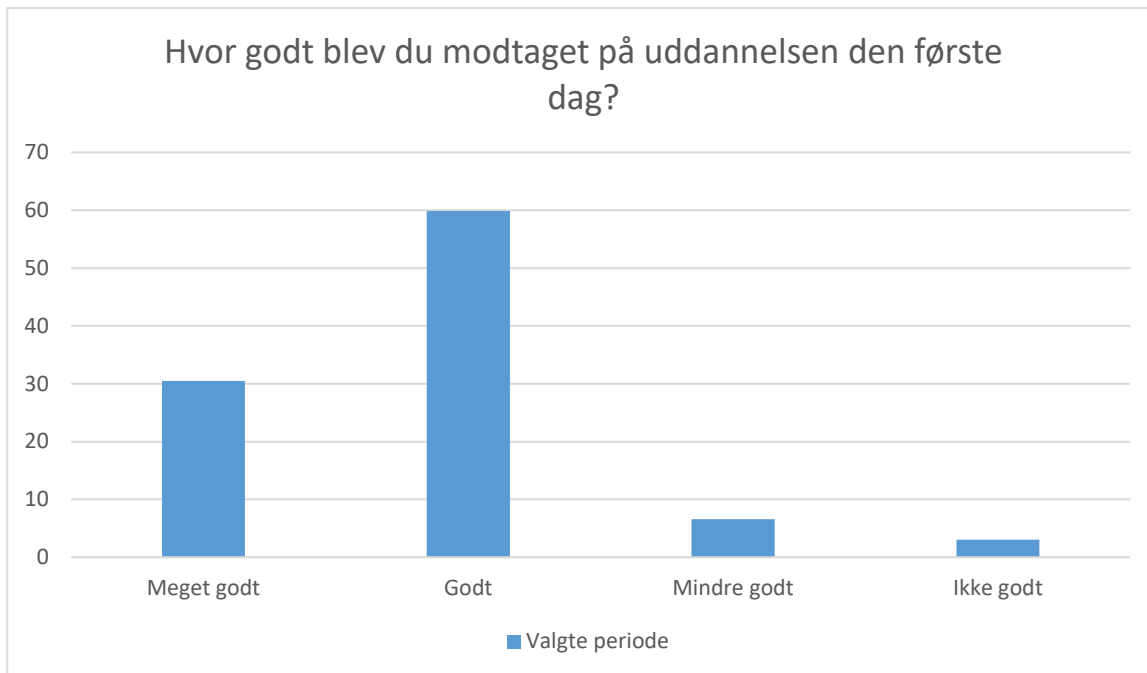

## Modtagelse

Valgte periode; Gennemsnit: 2.7, spredning: 0.8

Svarmulighed	Valgte periode: Antal	Valgte periode: Andel (%)
Meget godt	57	15
Godt	184	49
Mindre godt	87	23
Ikke godt	35	9
Total	375	-

Valgte periode; Gennemsnit: 3.2, spredning: 0.7