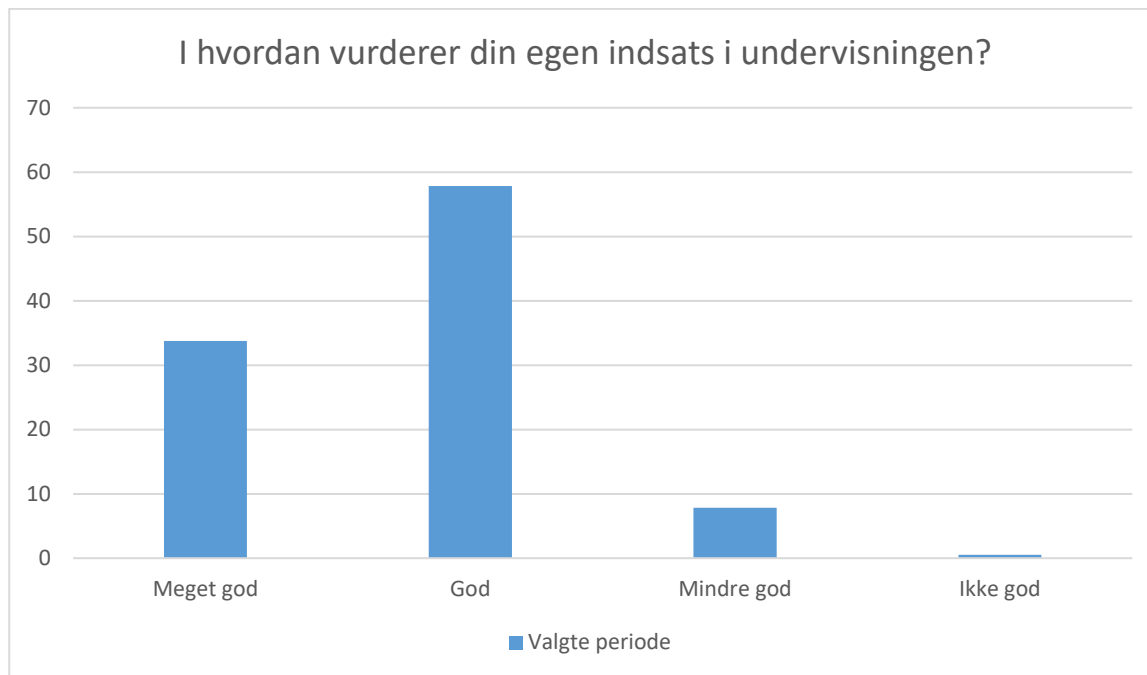

Egen indsats

Valgte periode; Gennemsnit: 3.2, spredning: 0.6

Svarmulighed	Valgte periode: Antal	Valgte periode: Andel (%)
Meget god	125	33
God	214	57
Mindre god	29	8
Ikke god	2	1
Total	375	-