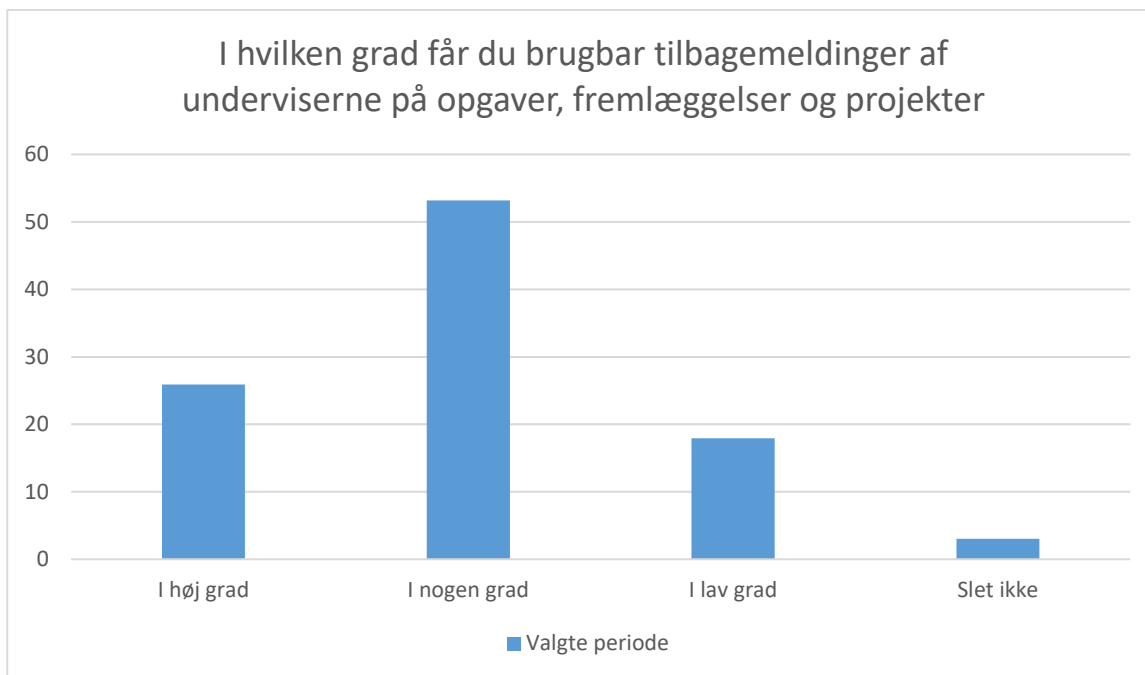

Valgte periode; Gennemsnit: 3, spredning: 0.7

Svarmulighed	Valgte periode: Antal	Valgte periode: Andel (%)
I høj grad	94	25
I nogen grad	193	51
I lav grad	65	17
Slet ikke	11	3
Total	375	-