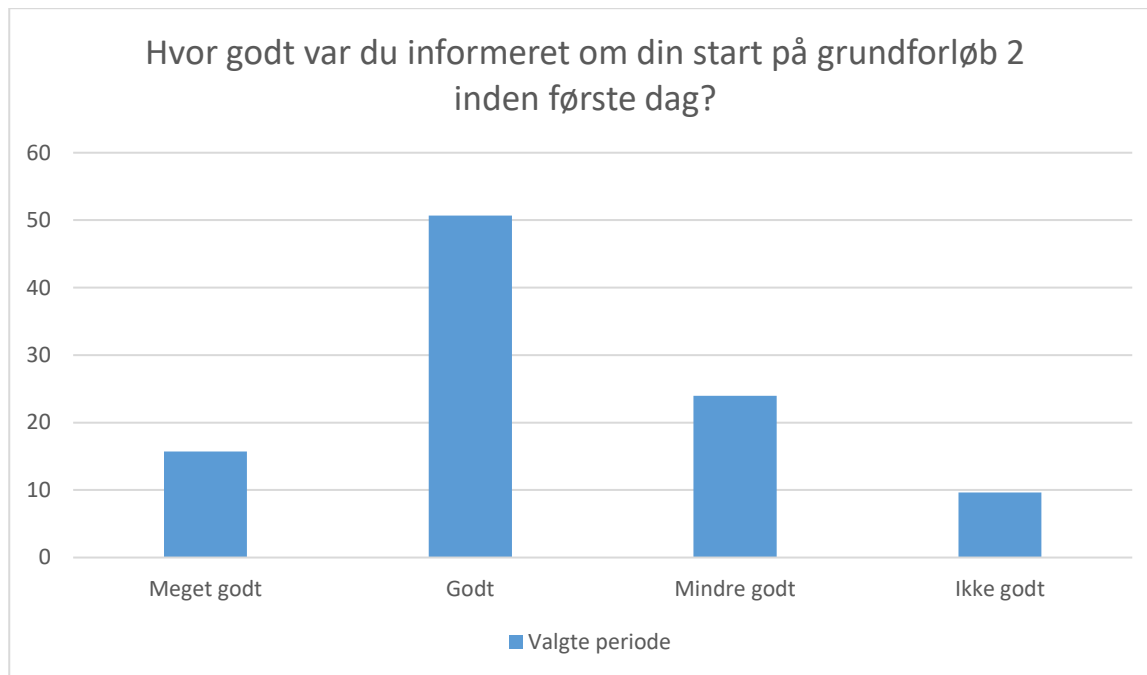

## Modtagelse

Valgte periode; Gennemsnit: 2.7, spredning: 0.8

Svarmulighed	Valgte periode: Antal	Valgte periode: Andel (%)
Meget godt	57	15
Godt	184	49
Mindre godt	87	23
Ikke godt	35	9
Total	375	-

Valgte periode; Gennemsnit: 3.2, spredning: 0.7