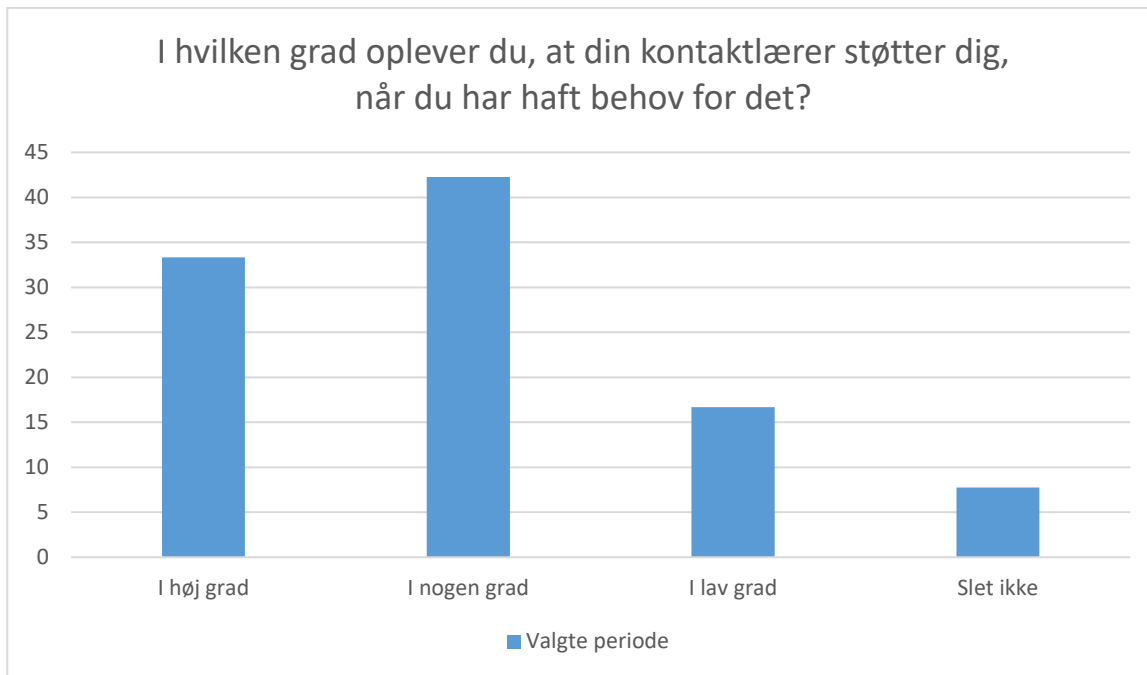

Valgte periode; Gennemsnit: 3, spredning: 0.9

Svarmulighed	Valgte periode: Antal	Valgte periode: Andel (%)
I høj grad	112	30
I nogen grad	142	38
I lav grad	56	15
Slet ikke	26	7
Total	375	-