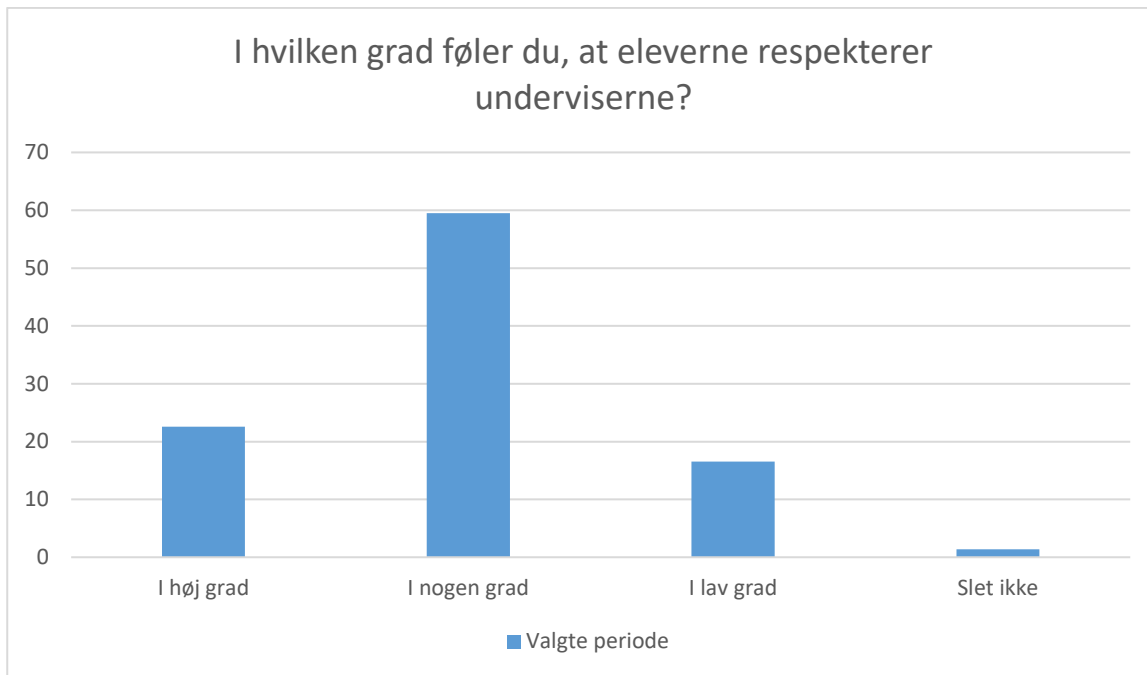

Valgte periode; Gennemsnit: 3, spredning: 0.7

Svarmulighed	Valgte periode: Antal	Valgte periode: Andel (%)
I høj grad	82	22
I nogen grad	216	58
I lav grad	60	16
Slet ikke	5	1
Total	375	-