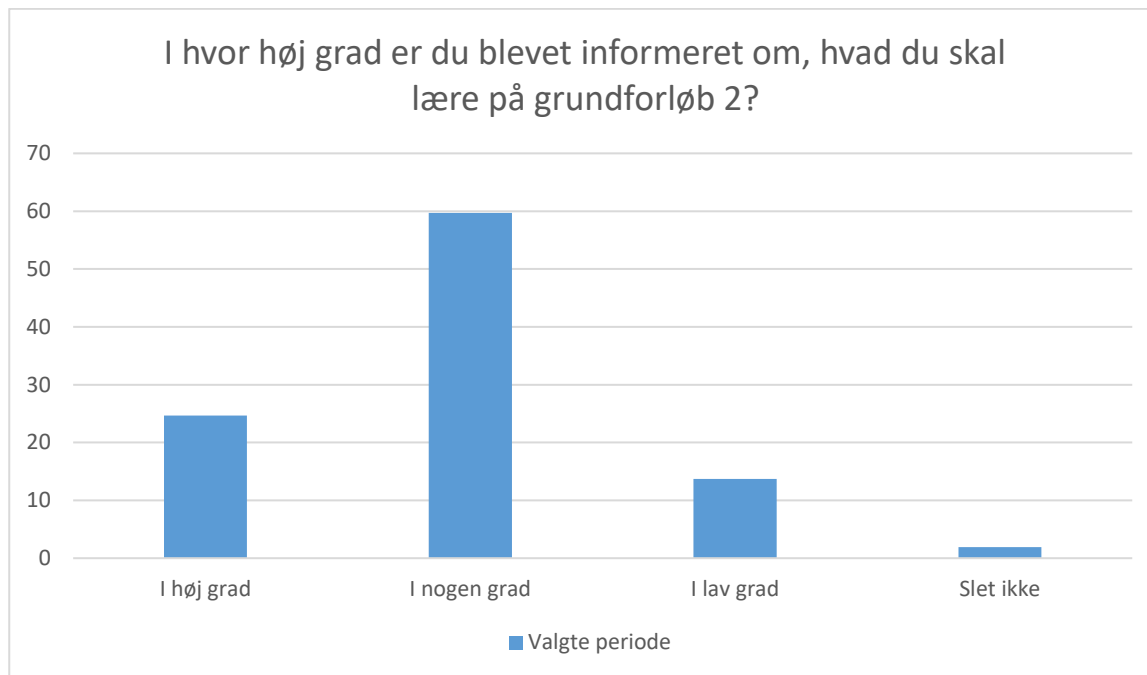

Information

Valgte periode; Gennemsnit: 3.1, spredning: 0.7

Svarmulighed	Valgte periode: Antal	Valgte periode: Andel (%)
I høj grad	90	24
I nogen grad	218	58
I lav grad	50	13
Slet ikke	7	2
Total	375	-