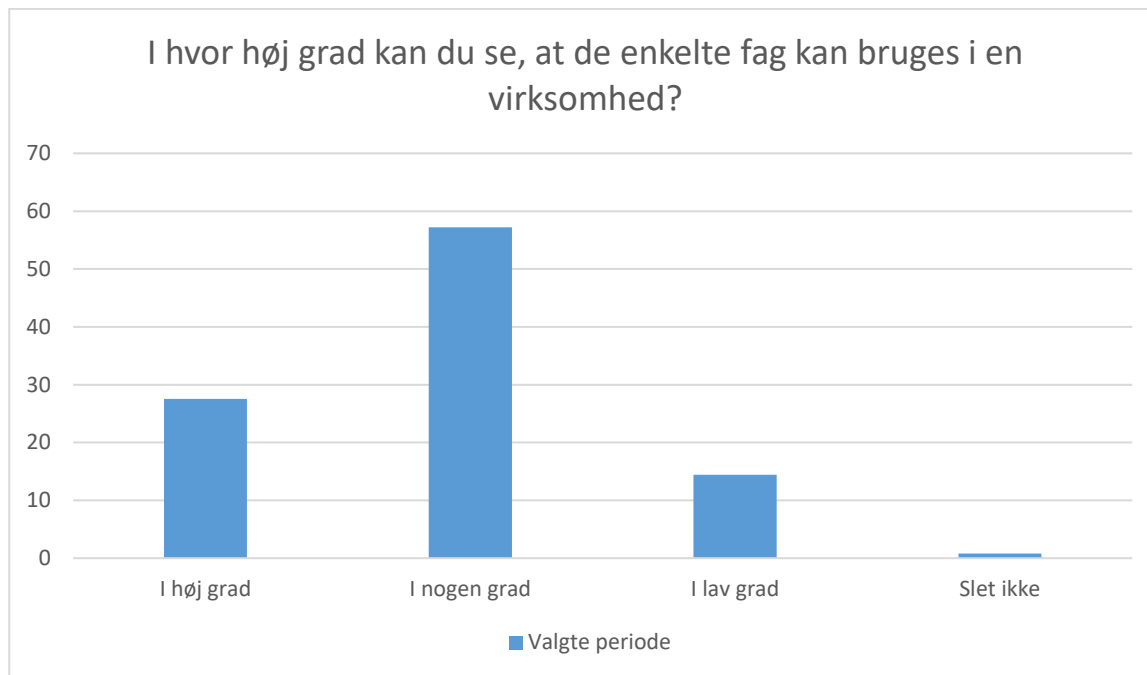

Undervisning

Valgte periode; Gennemsnit: 3.1, spredning: 0.7

Svarmulighed	Valgte periode: Antal	Valgte periode: Andel (%)
I høj grad	101	27
I nogen grad	210	56
I lav grad	53	14
Slet ikke	3	1
Total	375	-