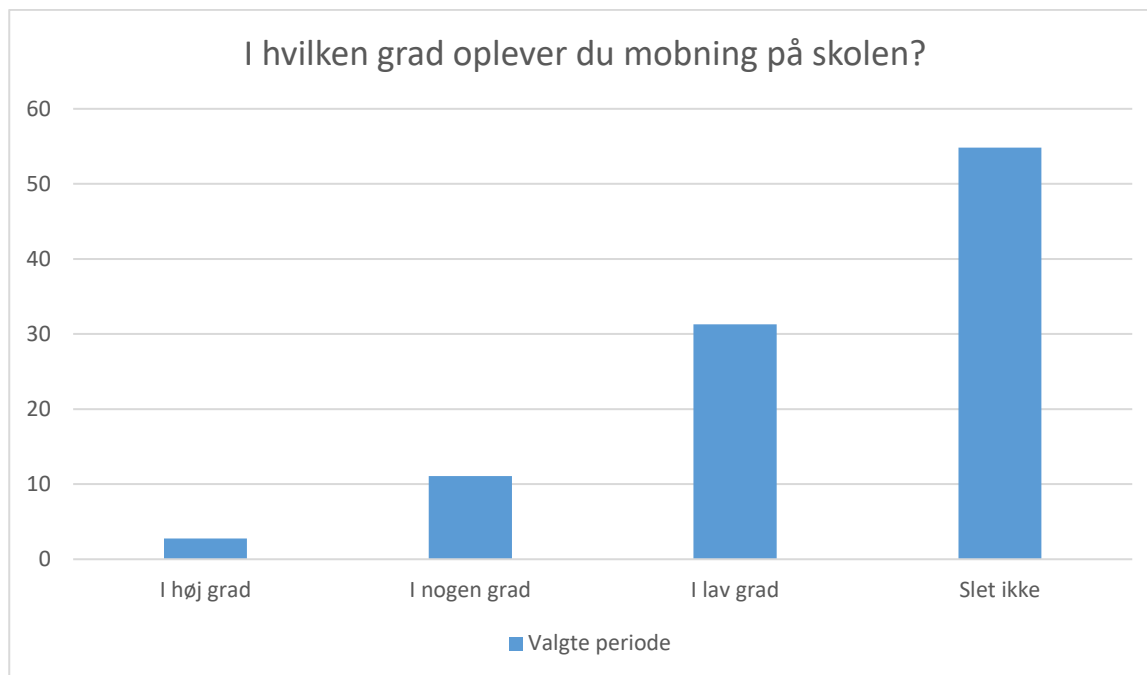

Valgte periode; Gennemsnit: 1.6, spredning: 0.8

Svarmulighed	Valgte periode: Antal	Valgte periode: Andel (%)
I høj grad	10	3
I nogen grad	40	11
I lav grad	113	30
Slet ikke	198	53
Total	375	-