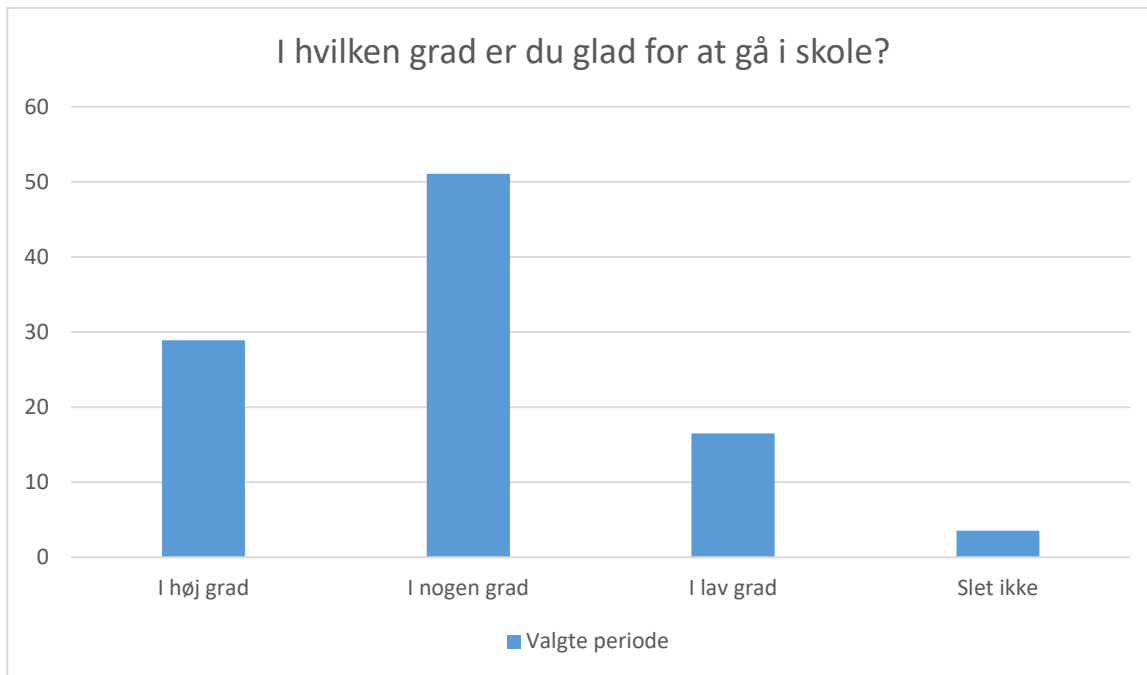

Valgte periode; Gennemsnit: 3.1, spredning: 0.8

Svarmulighed	Valgte periode: Antal	Valgte periode: Andel (%)
I høj grad	107	29
I nogen grad	189	50
I lav grad	61	16
Slet ikke	13	3
Total	375	-