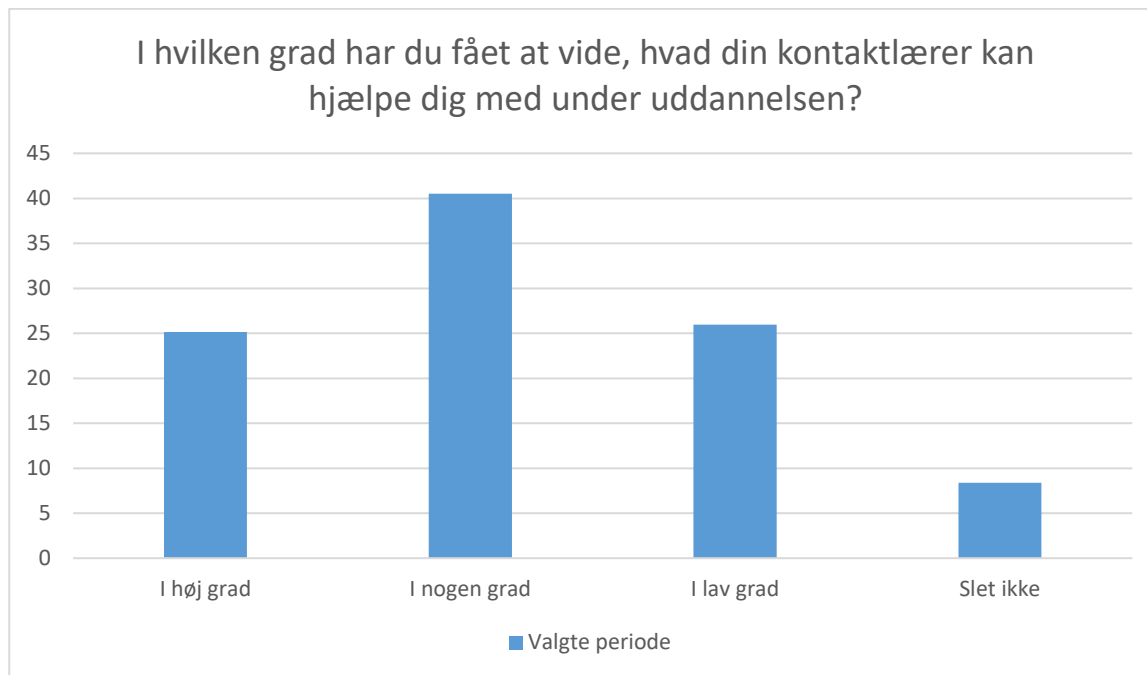

Kontaktlærerordning

Valgte periode; Gennemsnit: 2.8, spredning: 0.9

Svarmulighed	Valgte periode: Antal	Valgte periode: Andel (%)
I høj grad	90	24
I nogen grad	145	39
I lav grad	93	25
Slet ikke	30	8
Total	375	-