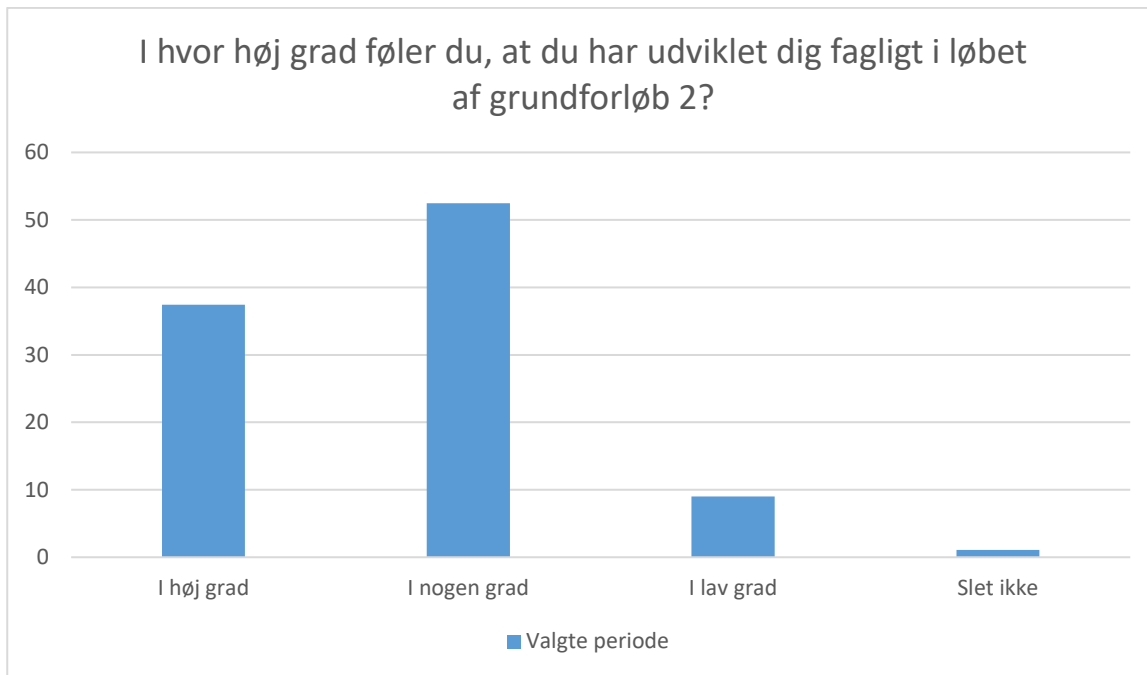

Valgte periode; Gennemsnit: 2.8, spredning: 0.8

Svarmulighed	Valgte periode: Antal	Valgte periode: Andel (%)
I høj grad	69	18
I nogen grad	170	45
I lav grad	110	29
Slet ikke	16	4
Total	375	-

## Undervisning

Valgte periode; Gennemsnit: 3.1, spredning: 0.7

Svarmulighed	Valgte periode: Antal	Valgte periode: Andel (%)
I høj grad	101	27
I nogen grad	210	56
I lav grad	53	14
Slet ikke	3	1
Total	375	-