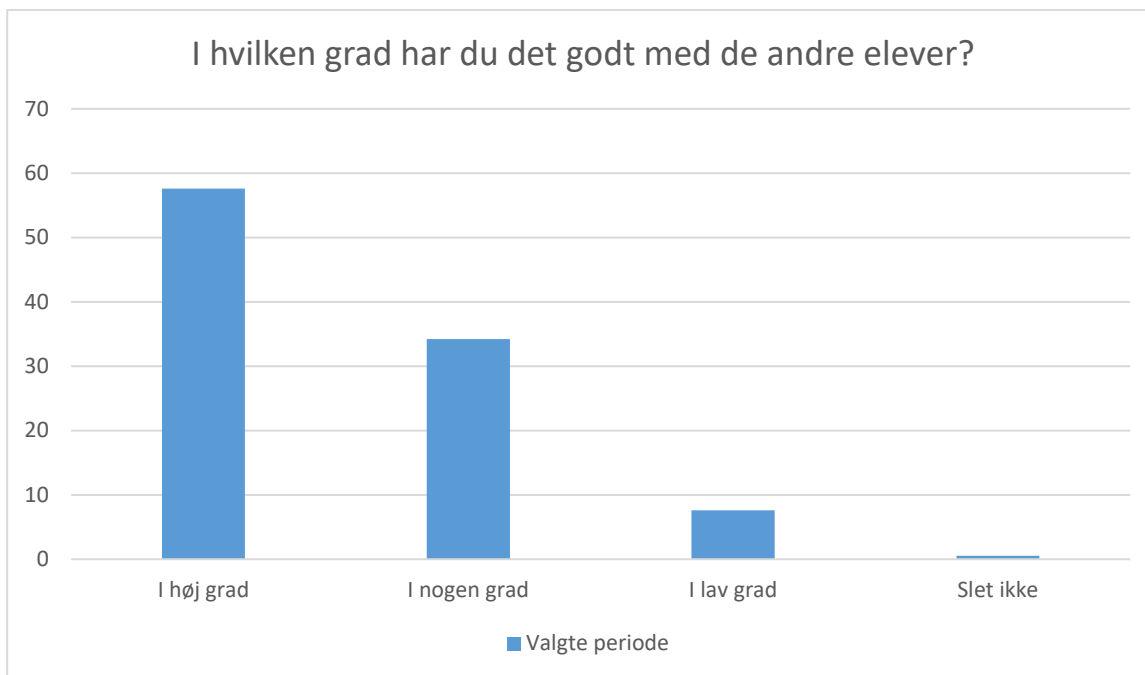

Valgte periode; Gennemsnit: 3.5, spredning: 0.7

Svarmulighed	Valgte periode: Antal	Valgte periode: Andel (%)
I høj grad	212	57
I nogen grad	126	34
I lav grad	28	7
Slet ikke	2	1
Total	375	-