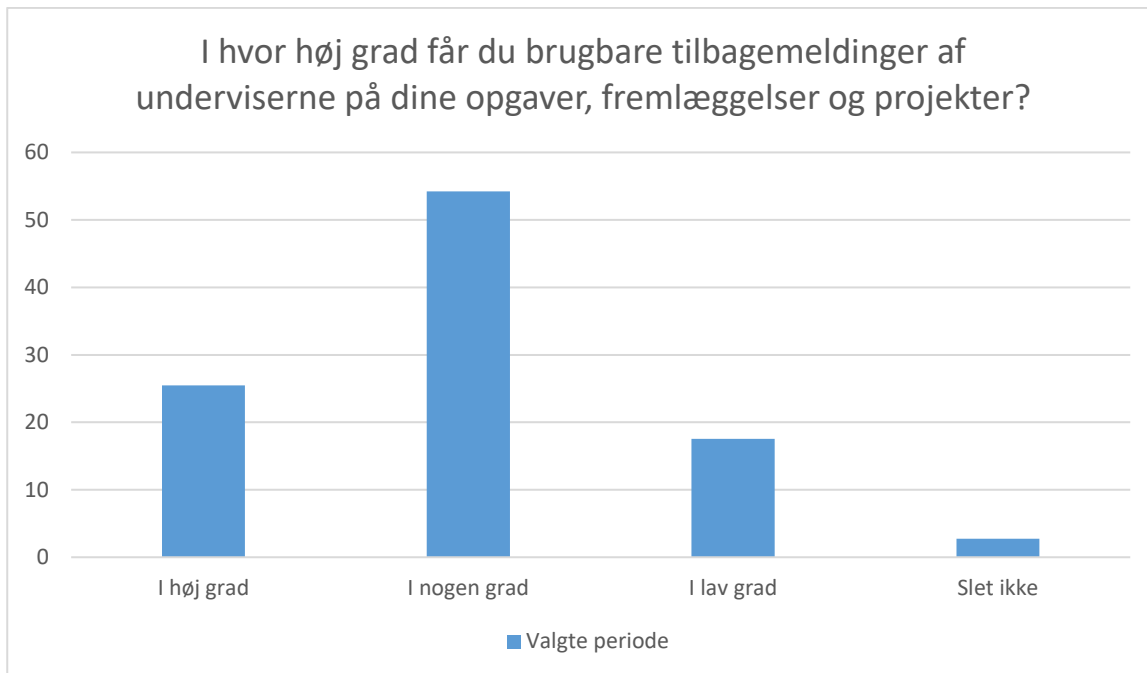

Valgte periode; Gennemsnit: 3, spredning: 0.7

Svarmulighed	Valgte periode: Antal	Valgte periode: Andel (%)
I høj grad	93	25
I nogen grad	198	53
I lav grad	64	17
Slet ikke	10	3
Total	375	-