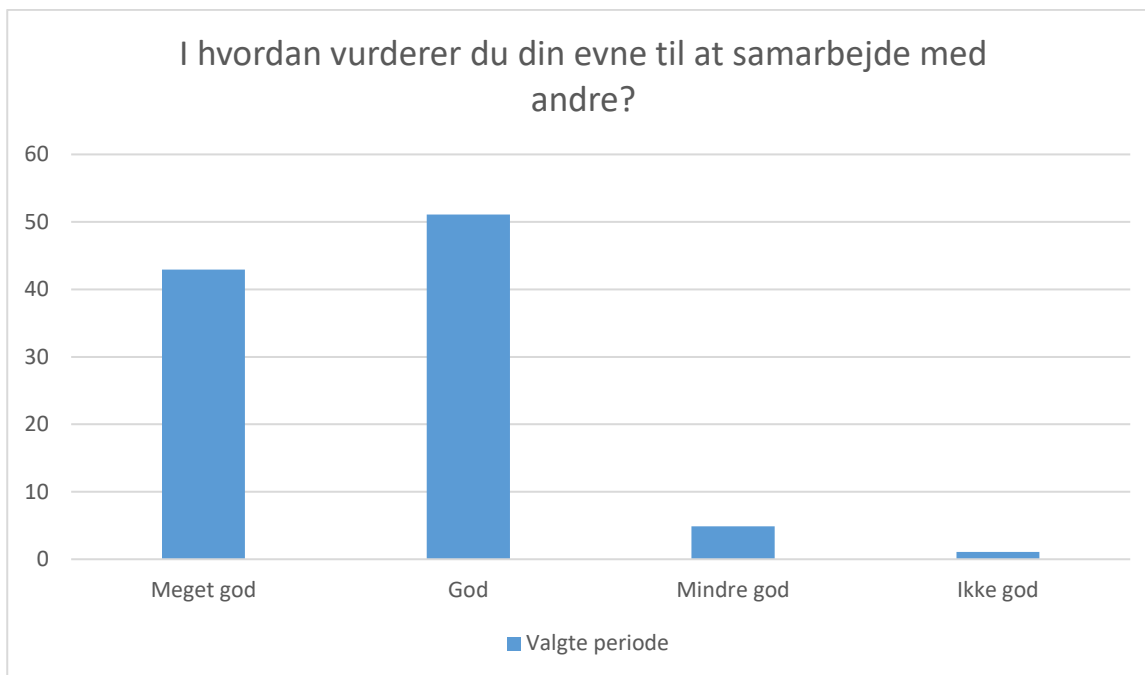

Valgte periode; Gennemsnit: 3.4, spredning: 0.6

Svarmulighed	Valgte periode: Antal	Valgte periode: Andel (%)
Meget god	158	42
God	188	50
Mindre god	18	5
Ikke god	4	1
Total	375	-